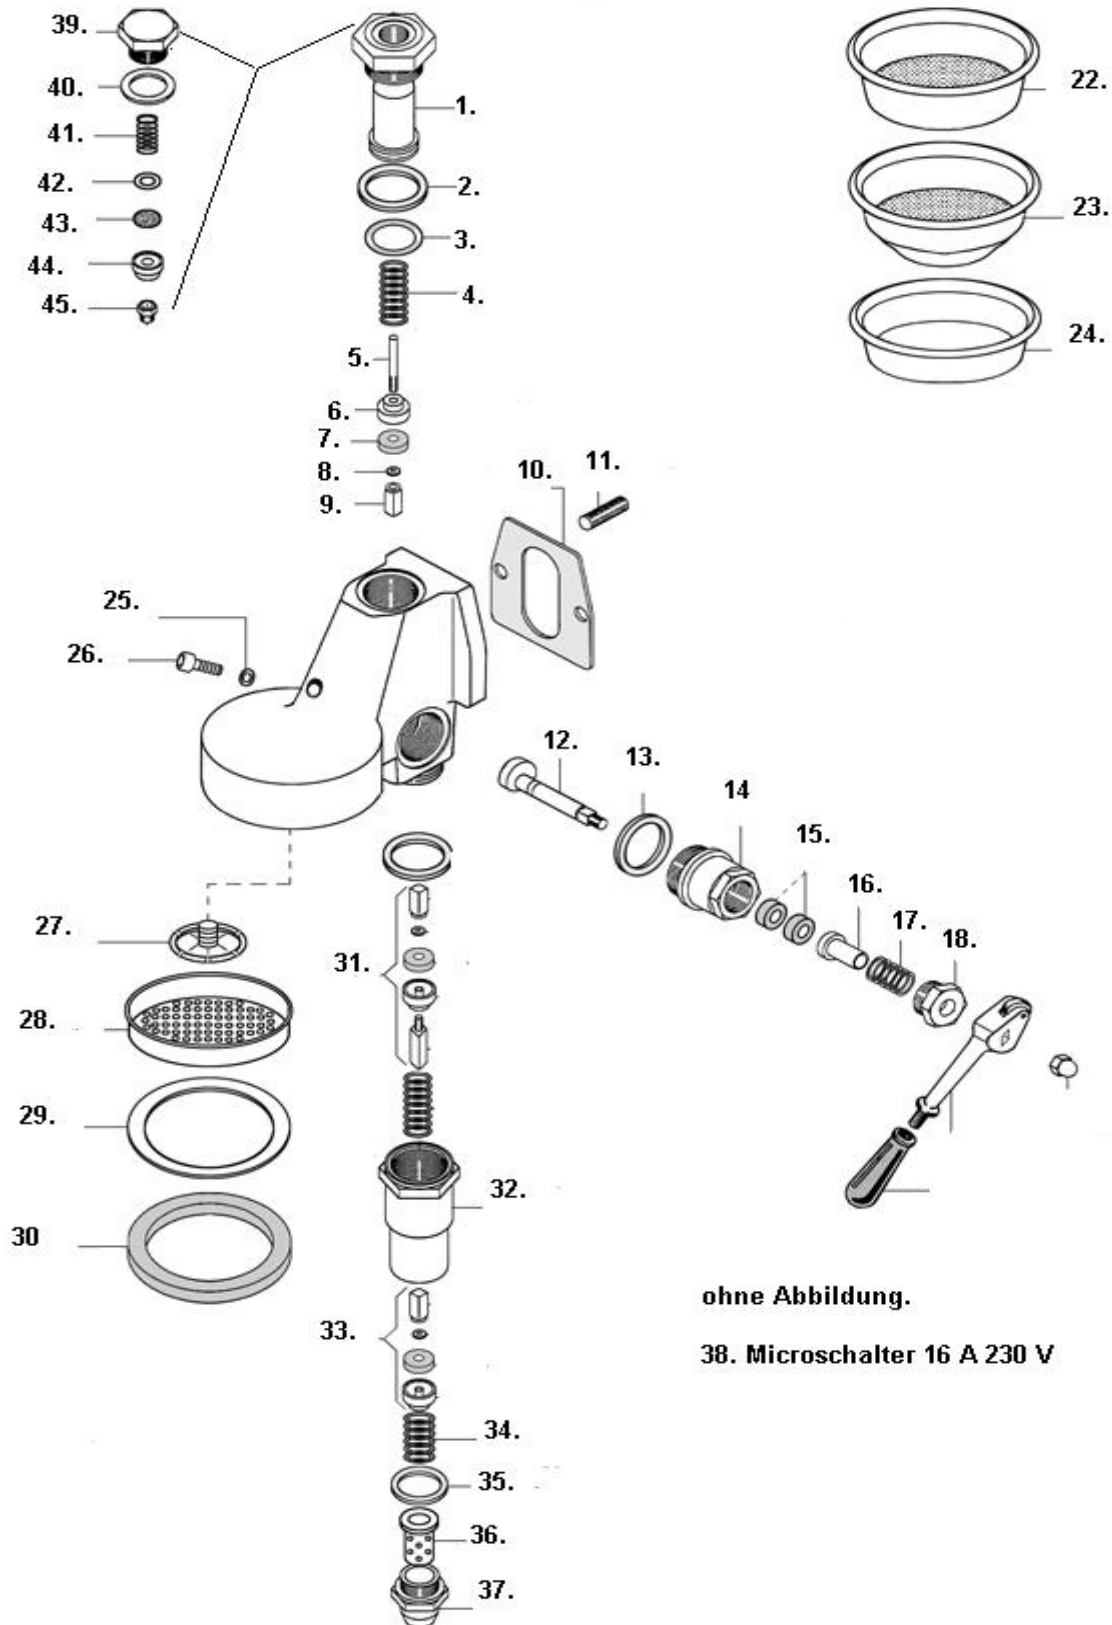

Teileübersicht Brühgruppe E61 - Faema, Futurmat, Ariete

ohne Abbildung.

38. Microschalter 16 A 230 V

Nr.	Bezeichnung.	Shopartikelnummer.
1.	Trompete	ED10270160145
2.	Dichtung Teflon 35x30x2mm	ED11863280145
3.	O-Ring EPDM	ED11864720145
4.	Ventilfeder	ED12505360145
5.	Stift für Dichtungsträger	ED13240130145
6.	Dichtungsträger 13x4x4	ED11863090145
7.	Ventildichtung	ED11863110145
8.	Scheibe f.Auslaufventil	ED11863300145
9.	Bolzen 11mm	ED13240010145
10.	Gruppendichtung	ED11865020145
11.	Stiftschraube M8	ED11840090145
12.	Nockenwelle	ED11845510145
13.	Dichtung Teflon 35x30x2mm	ED11863280145
14.	Anschluss Nockenführung	ED13495060145
15.		
16.	Nockenwellenbuchse	ED11863130145
17.	Feder f. Stopfbuchse	ED12505160145
18.	Stopfbuchse	ED14390020145
19.	Ausgabehebel	ED12250000145
20.	Hutmutter	ED15280130145
21.	Hebelknopf	ED12414210145
22.	Sieb 2 Tassen 12 gr.	ED11602520145
23.	Sieb 1Tasse 6 gr.	ED11602510145
24.	Blindsieb	ED11603390145
25.	Kupferdichtung / Scheibe	ED11868110145
26.	Schraube INOX M6x10	
27.	Gruppenverteiler	ED15015610145
28.	Dusche 60mm	ED10810160145
29.	Distanzeinlage / Papier	ED11900010145
30.	Siebträgerdichtung	ED11868920145
31.	Aufgussventil kpl. E61	ED15235110145
32.	Kollektor E61	ED10270020145
33.	Ventil komplett	ED15235010145
34.	Feder	ED12505150145
35.	Kupferdichtung 1/2	ED11868230145
36.	Spritzdüse	ED13905010145

37.	Ausflusspfropfen Gruppe	ED14390060145
38.	Microschalter 16 A	ED32404190145
39.	Schraubverschluss chrom	ED14390010145
40.	Dichtung Teflon	ED11863210145
41.	Düsenfeder	ED12505110145
42.	Messingscheibe	ED15280440145
43.	Düsenfilter	ED11605160145
44.	Buchse	ED11605150145
45.	Düse M6x1 Loch 0,5	ED15015660145

Komplette Gruppe
Bestellnummer ED11920010145