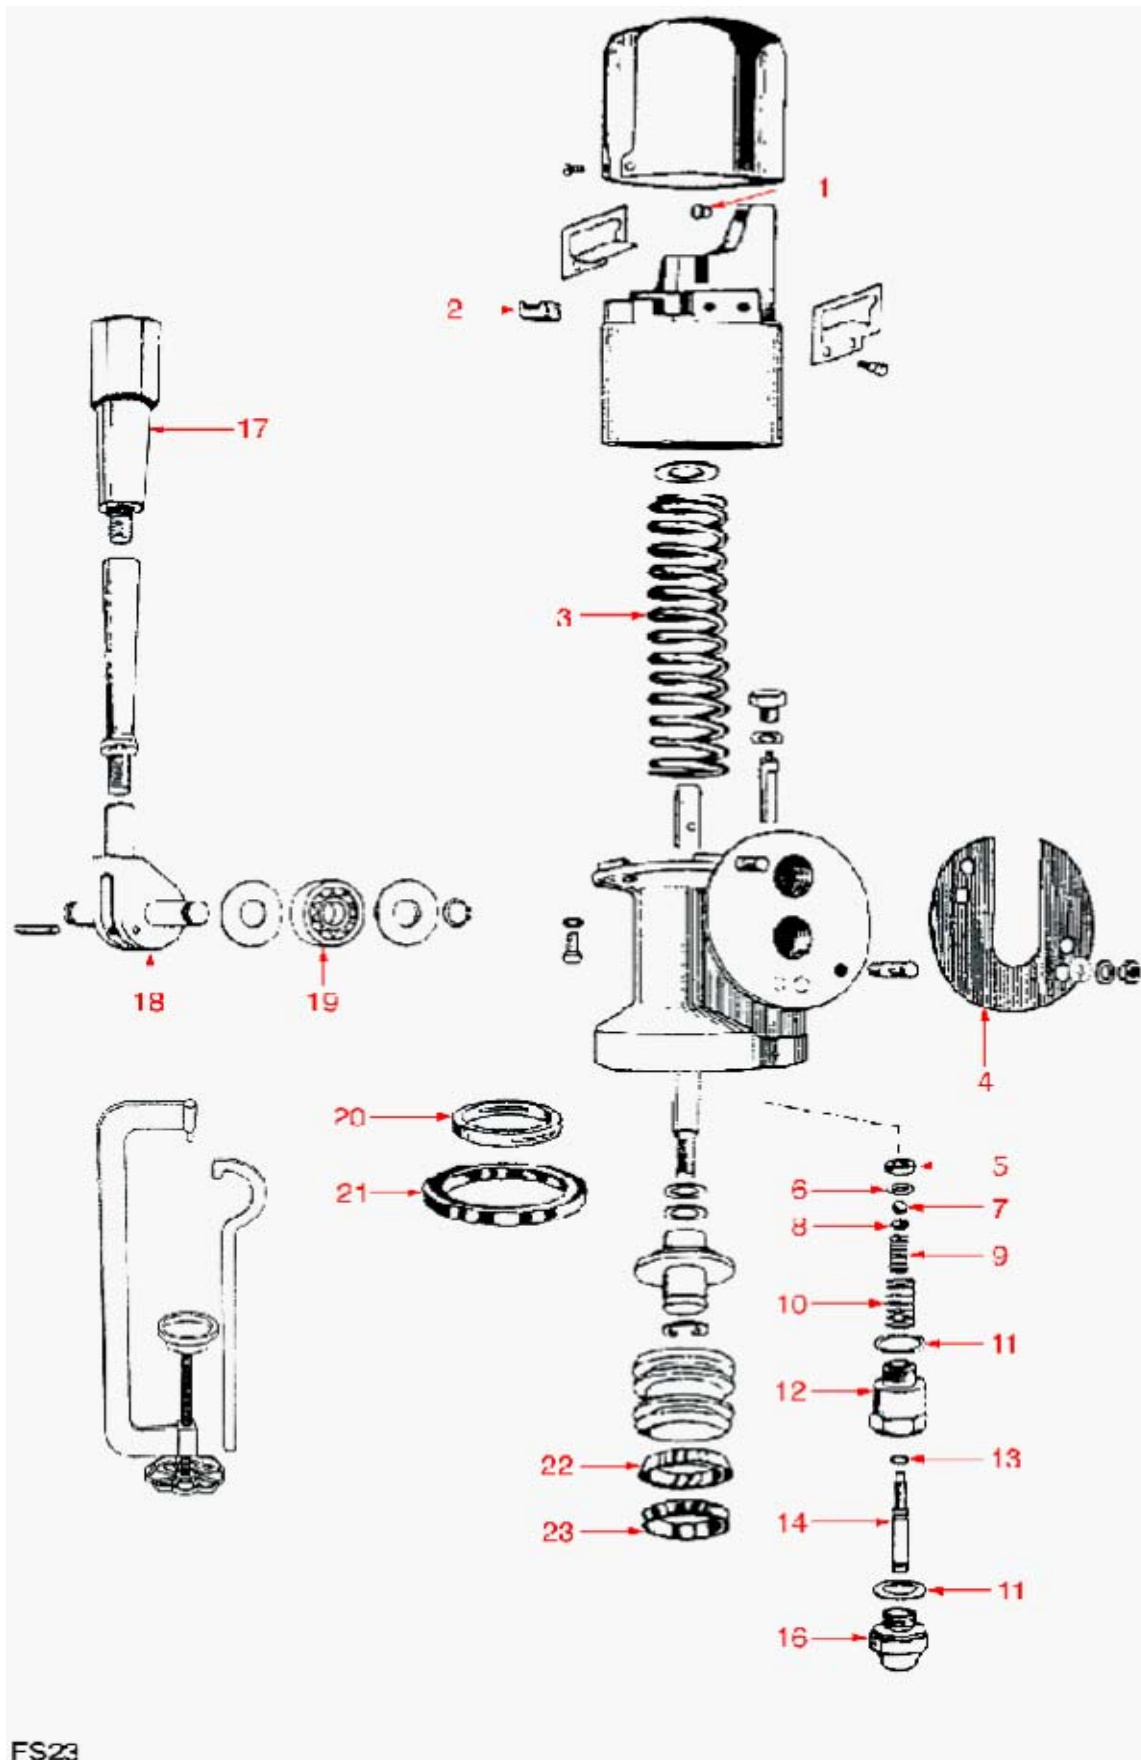

## Ersatzteilübersicht Hebelgruppe „alt“ Faema / Futurmat (ZODIACO)

**Teilenummer    Shopbestellnummer    Bezeichnung:**

1	ED11862540145	<u>STOSSSICHERER GUMMITEIL</u>
2	ED11862580145	<u>STOSSSICHERER GUMMITEIL</u>
3	ED12504070145	<u>FEDER FÜR HEBELGRUPPE</u>
4	ED11862590145	<u>GRUPPENDICHTUNG</u>
5	ED11863690145	<u>DICHTUNG ø 15x5,5x4 mm.</u>
6	ED11862600145	<u>DICHTUNG A.KUPFER ø14x10x3mmMIT ERHÖHUNG</u>
8	ED11862720145	<u>RING FÜR FEDERFÜHRUNG</u>
9	ED12501120145	<u>FEDER FÜR EINLAUFHAHN</u>
10	ED12501600145	<u>BOLZENFEDER</u>
11	ED11862640145	<u>DICHTUNG FÜR LEBENSMITTELGEBRAUCH ø 22mm</u>
13	ED11869030145	<u>O-RING-DICHTUNG 02021 AUS ROTEM SILIKON</u>
14	ED13240650145	<u>STIFT FÜR AUSLAUFHAHN</u>
17	ED12414830145	<u>SIEBTRÄGERGRIFF M12x1</u>
18	ED11921000145	<u>GELENK FÜR HEBELGRUPPE</u>
19	ED10631000145	<u>LAGER FÜR HEBELGRUPPE</u>
20	ED10812500145	<u>DUSCHE</u>
21	ED11867220145	<u>DICHTUNG FÜR SIEBTRÄGER</u>
22	ED11862770145	<u>LIPPENDICHTUNG ø 52x37x7 mm</u>
23	ED11868160145	<u>DICHTUNG 2 RILLEN ø 9 mm</u>